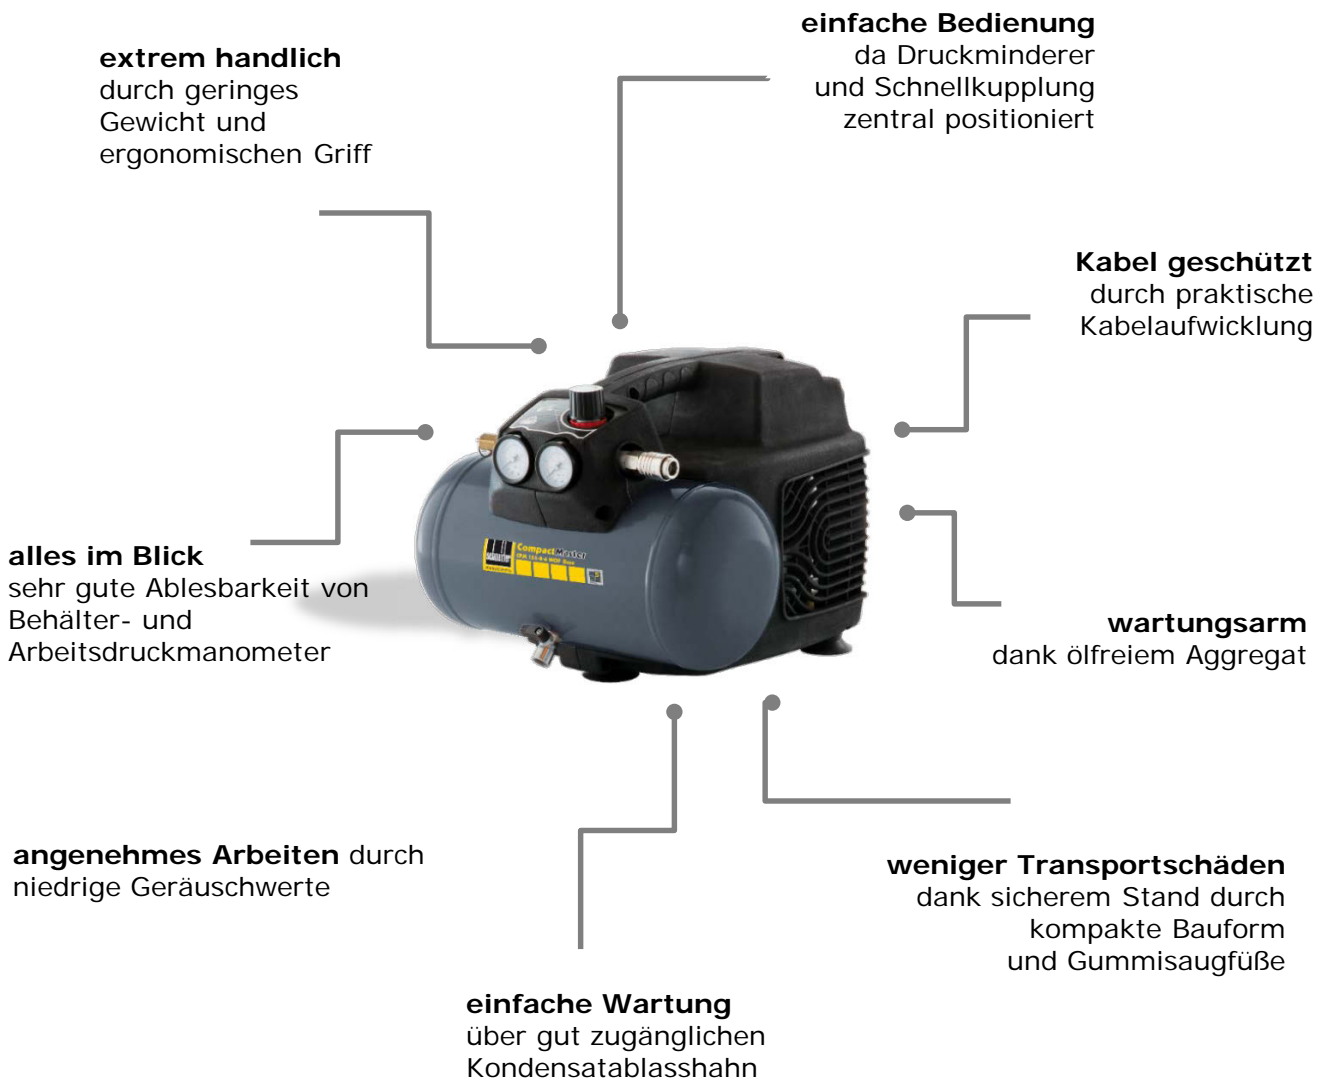

CompactMaster 155-8-6 WOF Base A202003

Produkt Informationsblatt

Sonstiges

Vollautomatischer Betrieb	Durch Druckschalter
Lieferumfang	Bedienungsanleitung
Garantie	Gesetzliche Gewährleistung
Behältergarantie	5 Jahre gegen Durchrostung