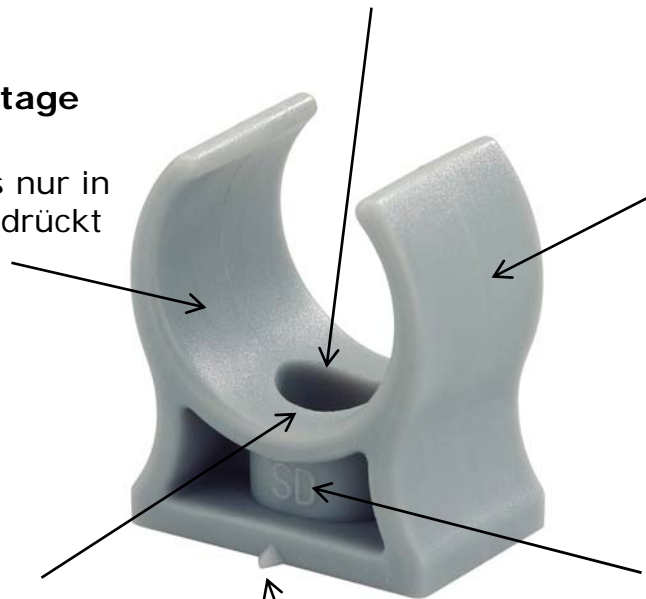

Produktbeschreibung

Steckbrief

- Rohrklemme RK 22 grau
- Geeignet für die Verlegung von PA-, Aluminium- und Edelstahlrohrleitungen
- Für Dübelmontage
- Einfache Montage des Druckluftrohres durch leichtes Eindrücken
- Mit Langloch für Schraubenbefestigung und Zentriernase am Sockel zur passgenauen Ausrichtung
- max. Durchmesser des Schraubenkopf 8 mm
- Kältebruchsicher
- Verpackungseinheit 25 Stück

Rohrklemme RK22 grau/25 E822425

Produkt Informationsblatt

Keine störenden Schraubenköpfe

Der Schraubenkopf ist im
Sockel versenkt

Einfache Montage des Rohres

Das Rohr muss nur in
die Klemme gedrückt
werden

Bruchstabil

Die Klemmen sind
auch bei niedrigen
Temperaturen
kältebruchsicher

Korrekturmöglich- keiten bei der Ausrichtung

Das Langloch
ermöglicht die
einfache Verschiebung
der Rohrklemme

Systemkompatibel

Der Wandabstand ist
auf die Installation
von Schneider
Rohrleitungs-dosen
abgestimmt

Passgenaue Ausrichtung

Die Zentriernase
ermöglicht die
einfache Ausrichtung
der Rohrklemme

Sonstiges

Lieferumfang	25 Stück in Kartontage verpackt
Garantie	24 Monate bei ausschließlich privatem Gebrauch 12 Monate bei gewerblich-beruflicher Nutzung
Farbe	Grau, aber auch in schwarz erhältlich
Rohrleitungsdurchmesser	Auf für Rohrleitungen Ø 15, 18, 28 erhältlich