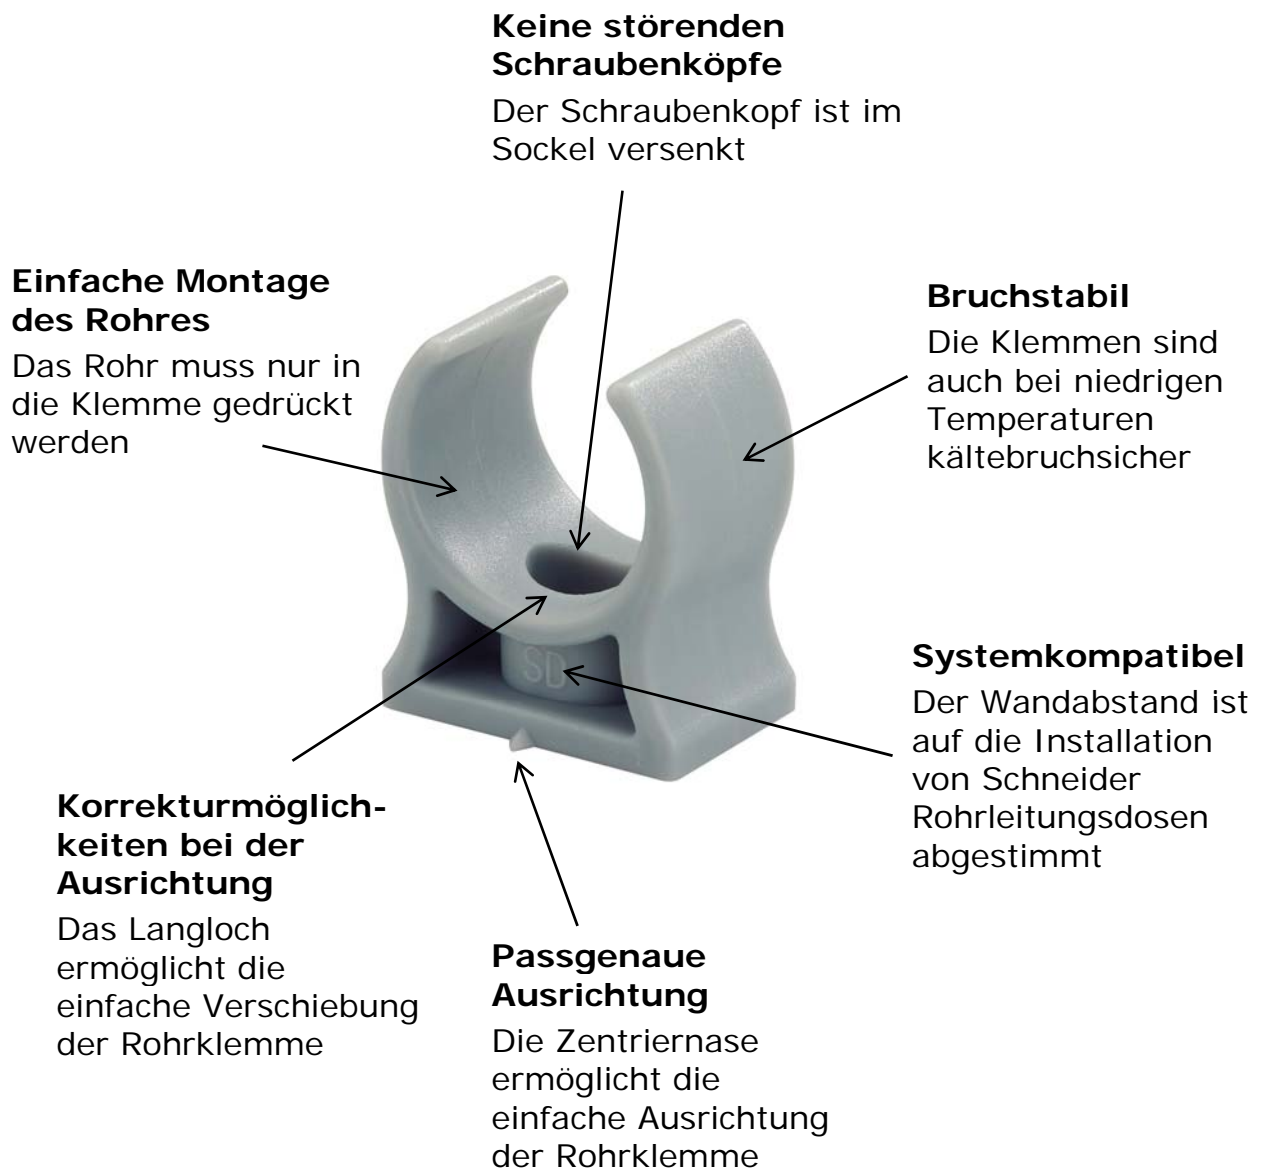

Rohrklemme RK28 grau/25 E828425

Produkt Informationsblatt

Sonstiges

Lieferumfang	25 Stück in Kartontage verpackt
Garantie	24 Monate bei ausschließlich privatem Gebrauch 12 Monate bei gewerblich-beruflicher Nutzung
Farbe	Grau, aber auch in schwarz erhältlich
Rohrleitungsdurchmesser	Auf für Rohrleitungen Ø 15, 18, 22 erhältlich